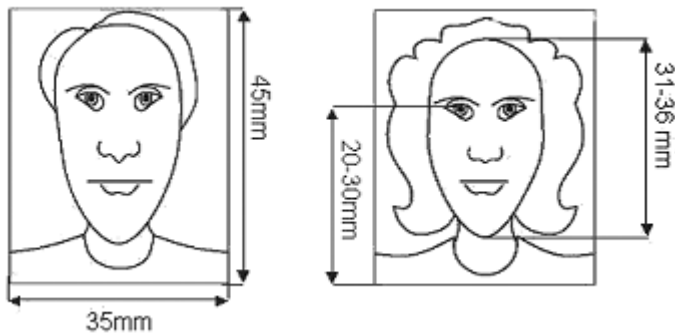

Thông số kỹ thuật ảnh

Ảnh được gửi cùng với đơn đăng ký phải tuân thủ các thông số kỹ thuật sau:

- Phải là ảnh cập nhật (không quá 6 tháng)
- Phải là ảnh màu in trên giấy ảnh thông thường
- Hộ chiếu phải có kích thước 3,5 x 4,5 cm
- Khuôn mặt phải chiếm 70-80% bức ảnh
- Kích thước của khuôn mặt từ dưới cằm đến chân tóc phải từ 31mm đến 36mm
- Nền phải trơn và có màu sáng
- Không có kính râm
- Không đội mũ hoặc các vật dụng che đầu khác trừ khi bạn đội mũ này vì lý do tôn giáo
- Kính đeo không được có kính cường lực hoặc kính phản xạ
- Khung của kính có thể không che được mắt
- Miệng phải được đóng lại